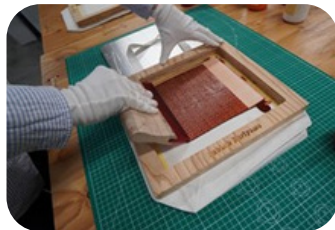

## シルクスクリーンでトートバックにプリントしよう！

予め用意した複数のシルクスクリーン版のデザインとインク色を選び、無地のトートバックに自分でインクをプリントしてオリジナルトートバックをつくるワークショップです！

7/20(土)・7/21(日)

- 時間: ①09:30～ ②10:45～ ③12:00～  
④13:45～ ⑤15:00～ ⑥16:15～

※体験時間45分

- 定員: 各回4名(先着受付順)